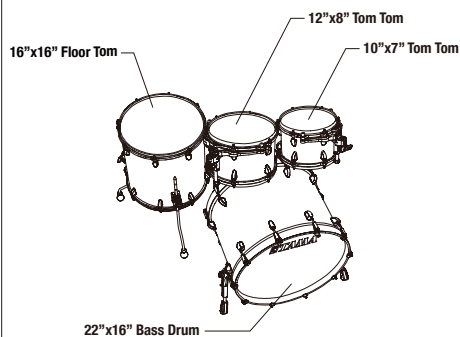

[20" BD 3pc Shell Kit] **NEW**

TM30CZSS

4.999,00

[22" BD 4pc Shell Kit] **NEW**

TM42RZSS

6.499,00

INDIVIDUAL MODEL NUMBERS

Diameter	Depth	Model No.	
Bass Drums			
16"	12"	TMB1612S	2.559,00
18"	14"	TMB1814S	2.619,00
18"	15"	TMB1815S	2.619,00
18"	16"	TMB1816S	2.619,00
20"	14"	TMB2014S	2.719,00
20"	16"	TMB2016S	2.719,00
20"	17"	TMB2017S	2.719,00
20"	18"	TMB2018S	2.719,00
22"	14"	TMB2214S	2.859,00
22"	16"	TMB2216S	2.859,00
22"	17"	TMB2217S	2.859,00
22"	18"	TMB2218S	2.859,00
24"	14"	TMB2414S	3.019,00
24"	16"	TMB2416S	3.019,00
24"	17"	TMB2417S	3.019,00
24"	18"	TMB2418S	3.019,00
26"	14"	TMB2614S	3.269,00
26"	16"	TMB2616S	3.269,00
Floor Toms			
13"	12"	TMF1312S	1.439,00
14"	12"	TMF1412S	1.479,00
14"	13"	TMF1413S	1.479,00
14"	14"	TMF1414S	1.479,00
15"	13"	TMF1513S	1.569,00
15"	14"	TMF1514S	1.569,00
15"	15"	TMF1515S	1.569,00
16"	14"	TMF1614S	1.659,00
16"	15"	TMF1615S	1.659,00
16"	16"	TMF1616S	1.659,00
18"	14"	TMF1814S	1.749,00
18"	15"	TMF1815S	1.749,00
18"	16"	TMF1816S	1.749,00